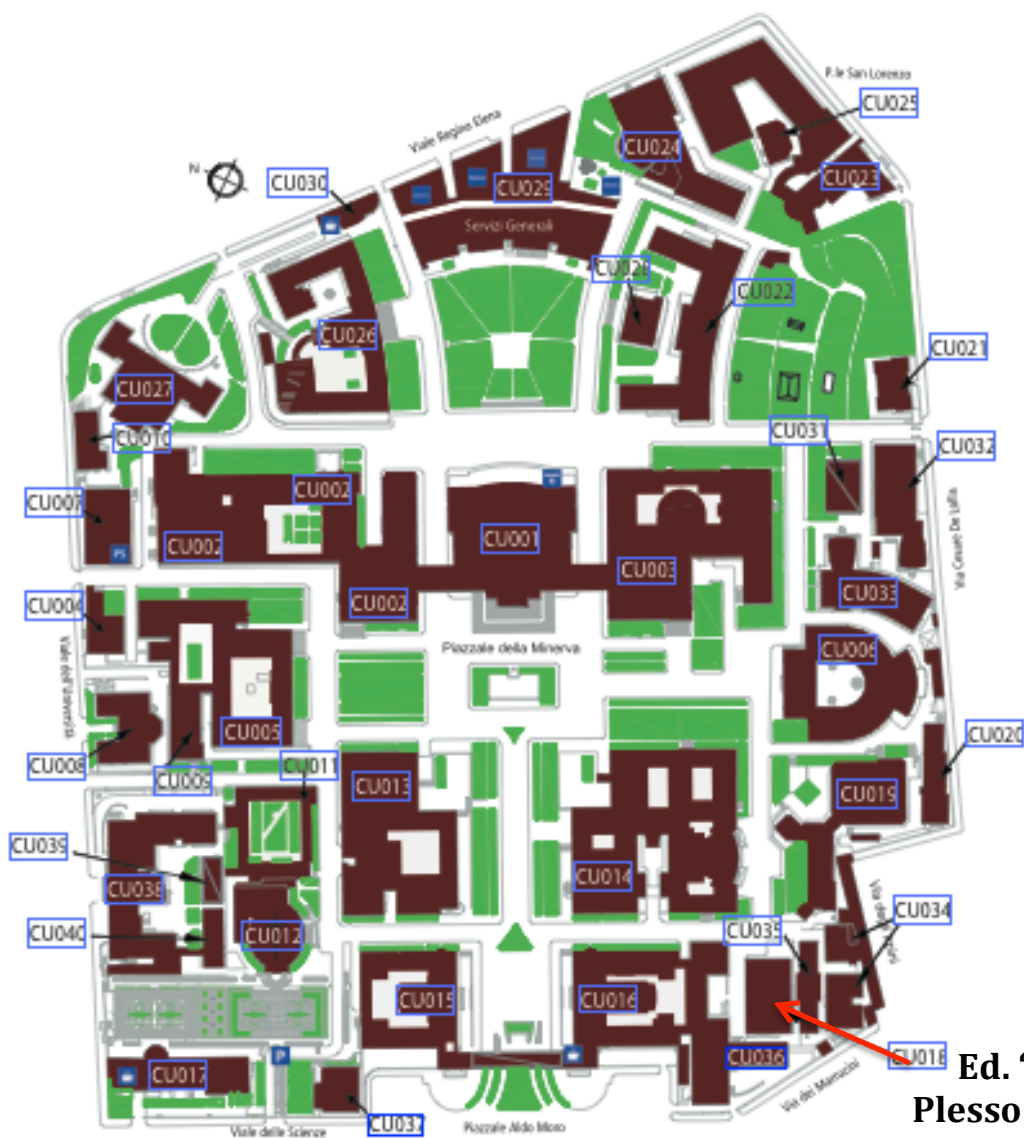

[http://www2.uniroma1.it/mappe/
CODICE_EDIFICIO/CU028.html](http://www2.uniroma1.it/mappe/CODICE_EDIFICIO/CU028.html)

Mappa città universitaria

**Ed. "CU018
Plesso Tecce"**

**INGRESSO
PRINCIPALE
P.LE A. MORO, 5**